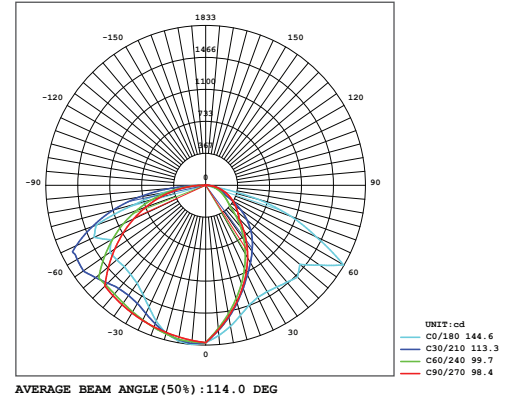

Işık Eğrisi

Renk Sıcaklık Tablosu

Opsiyonel Özellikler

Renk Sıcaklığı	: 3000K / 4000K / 5700K
Dali Uyumluluğu	: Var
Sensör	: Var